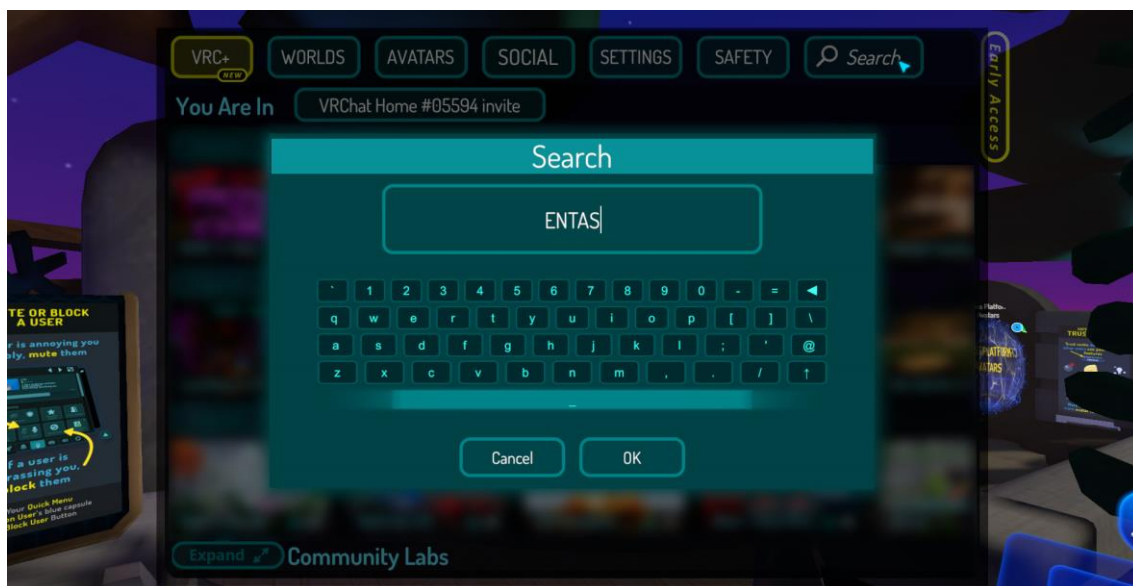

こちら日本語ですので指示に従い問題がなければインストールしてください。

「STEAM」内で「VRChat」をインストール

「STEAM」にログイン後、検索窓で「VRChat」と検索
出てきたものを問題がなければインストールしてください。

「VR エンタス」へ入場

インストールした「VRChat」を起動します、初めて起動した場合
「VRChat」でログインするか「STEAM」でログインするか求められますので
「VRChat」を選択し、ログインしてください。

Windows の場合 Esc を押すとメニューが開きます。

「WORLD」を選択するとワールド選択画面が開きます。

右上の検索窓に「ENTAS」と検索、出てきたワールドをクリックします。

「GO」を押して入場します。

こちらをクリックしてエレベーターを開けます。

ようこそ VR エンタスへ!!