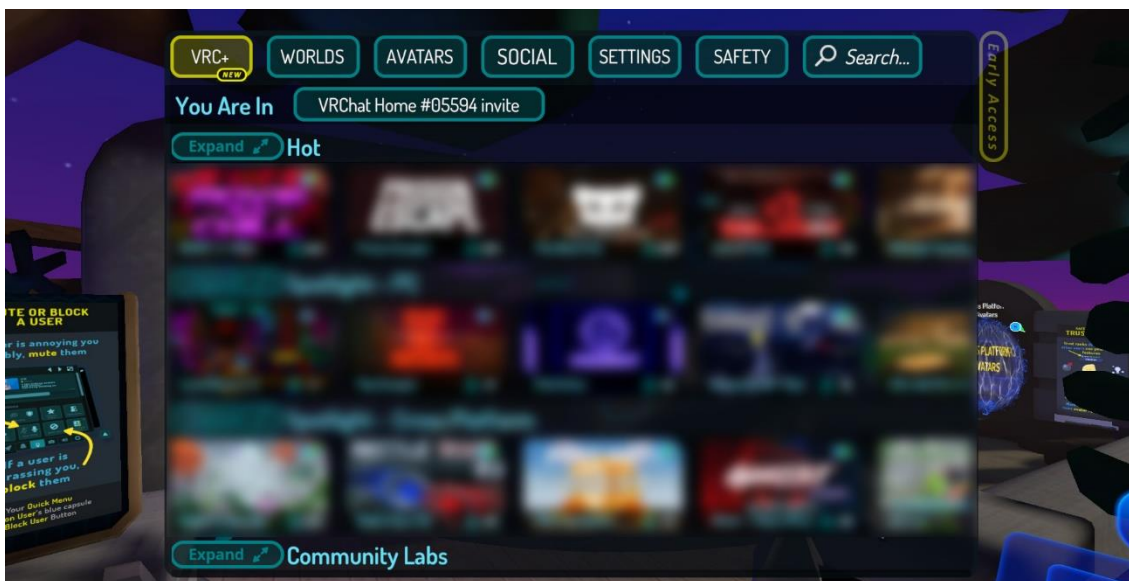

こちら日本語ですので指示に従い問題がなければインストールしてください。

「STEAM」内で「VRChat」をインストール

「STEAM」にログイン後、検索窓で「VRChat」と検索
出てきたものを問題がなければインストールしてください。

「VR エンタス」へ入場

インストールした「VRChat」を起動します、初めて起動した場合
「VRChat」でログインするか「STEAM」でログインするか求められますので
「VRChat」を選択し、ログインしてください。

Windows の場合 Esc を押すとメニューが開きます。

「WORLD」を選択するとワールド選択画面が開きます。

右上の検索窓に「ENTAS」と検索、出てきたワールドをクリックします。

「GO」を押して入場します。

こちらをクリックしてエレベーターを開けます。

ようこそ VR エンタスへ!!